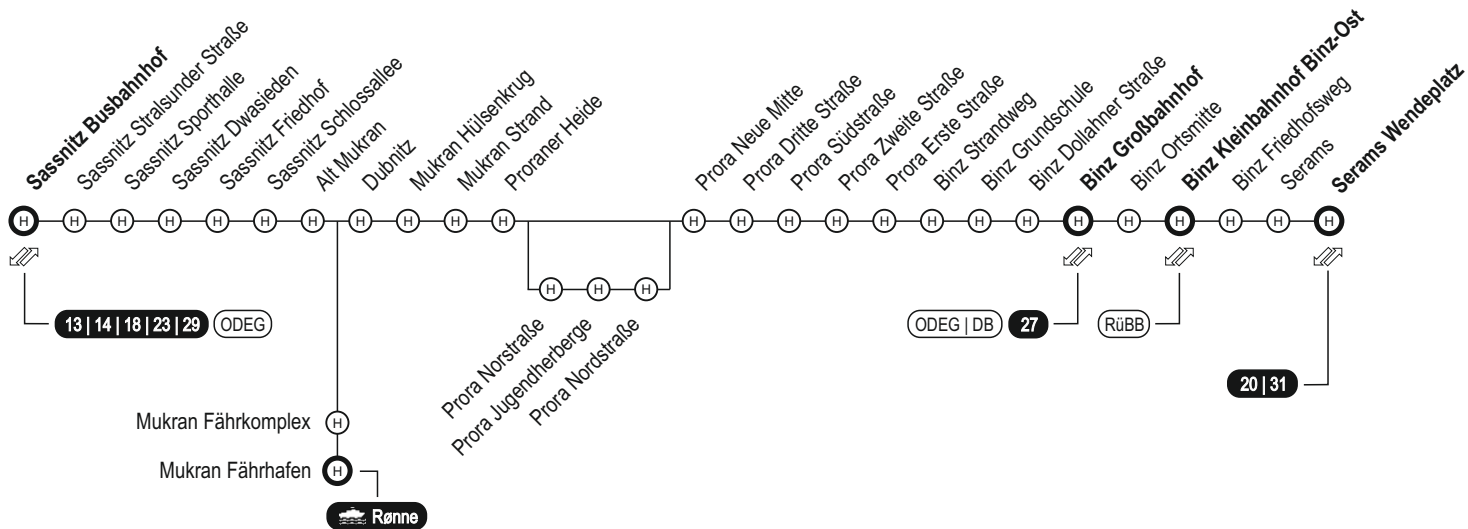

22 Sassnitz - Binz - Serams Wendepplatz